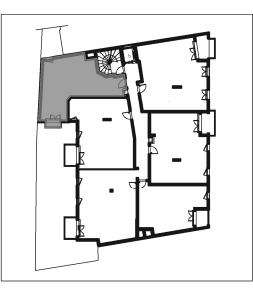

VILLA ROMA

16/18 BOULEVARD EMILE GENEVOIX
93 230 ROMAINVILLE

APT	TYPE	NIVEAU
136	2P	R++3

TABEAU DE SURFACES

Entrée	5,5
Séjour/Cuisine	24,2
Chambre 1	11,6
Salle de bain/WC	5,6
Balcon	1,0
Total surfaces habitables	46,9

Balcon	1,0

IND-0	23/09/16

LEGENDE

LL	Lave-linge	PF	Poutre fermette
LV	Lave-vaisselle	F	Fenêtre
C	Cuisson	A	Attiège
R	Réfrigérateur	TD	Tableau électrique
PL	Placard	VR	Violet roulant
VR	Violet roulant	CH	Chaudière gaz