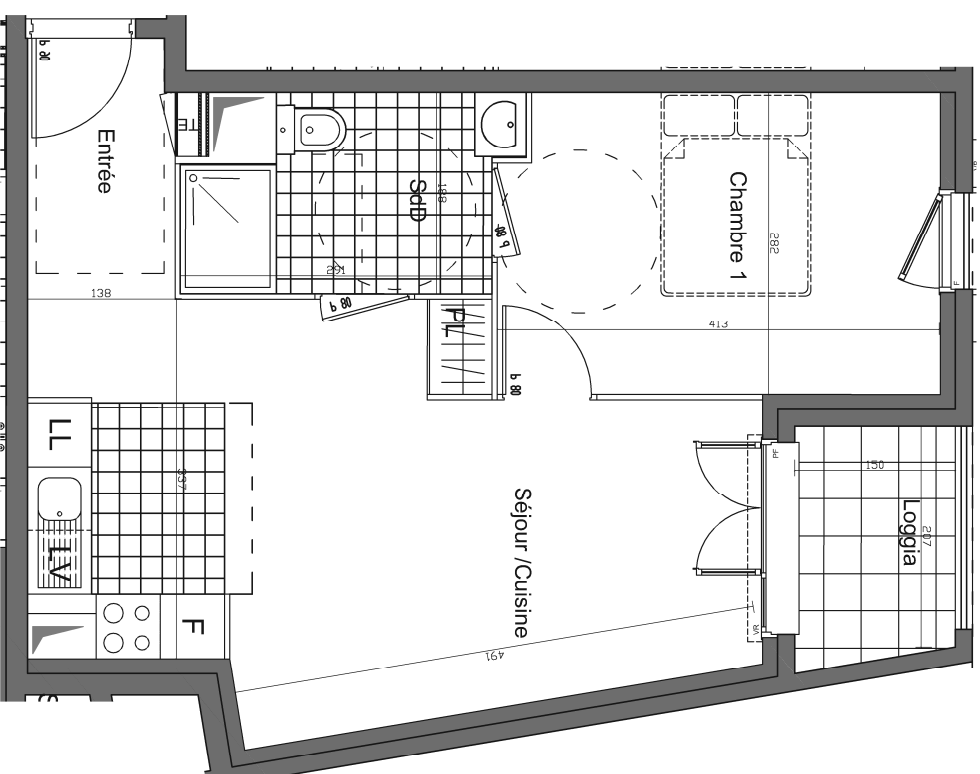

VILLA ROMA

16/18 BOULEVARD EMILE GENEVOIX
93 230 ROMAINVILLE

APT	TYPE	NIVEAU
133	2P	R+3

TABEAU DE SURFACES

Entrée/Séjour/Cuisine	26,0
Chambre 1	11,5
Salle de douche/WC	5,1
Total surfaces habitables	42,6

Loggia	3,3

IND-0	23/09/16

LEGENDE

LL	Lave-linge	PF	Ponts fixatifs
LV	Lave-vaisselle	F	Feraille
C	Cuisson	A	Atalysse
R	Réfrigérateur	CD	Tableau électrique
PL	Placard	VR	Violet roulant
		SG	Chaudière gaz