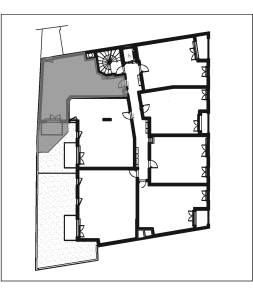

VILLA ROMA

16/18 BOULEVARD EMILE GENEVOIX
93 230 ROMAINVILLE

APT	TYPE	NIVEAU
117	2P	R+1

TABEAU DE SURFACES

Entrée	5,5
Séjour/Cuisine	24,2
Chambre 1	11,6
Salle de bain/WC	5,6
Jardin	5,30
Terrasse	4,50
Total surfaces habitables	46,9

Jardin	5,30
Terrasse	4,50

IND-0 23/09/16

LEGENDE

LL	Lave-linge	PF	Ponts balais
LV	Lave-vaisselle	F	Foyère
C	Cuisson	A	Atteign
R	Réfrigérateur	PL	Tableau électrique
PL	Plandant	VR	Violet roulant
VR	Violet roulant	CH	Chaudière gaz